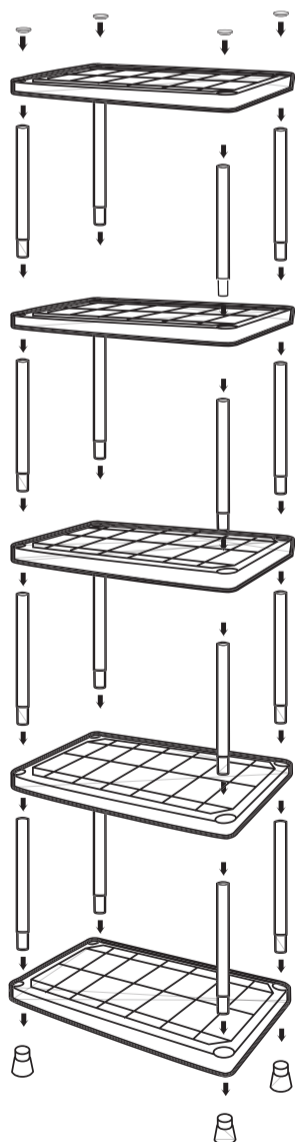

## REGÁL PLASTOVÝ 6030

 60x30x180 cm

NOSNOST: max.20kg na polici  
Nosnosť: max.20kg na policu

2x

4x

16x

4x

5x

NÁZEV VÝROBKU: Regál plast. | Názov výrobku: Regál plast  
BARVA: černá | Farba: čierna  
ROZMERY: 60x30x180cm | Rozmery : 60x30x180cm  
HMOTNOST: 4,5kg | Hmotnosť: 4,5 kg  
NOSNOST: max.20kg na polici | Nosnosť: max.20kg na policu