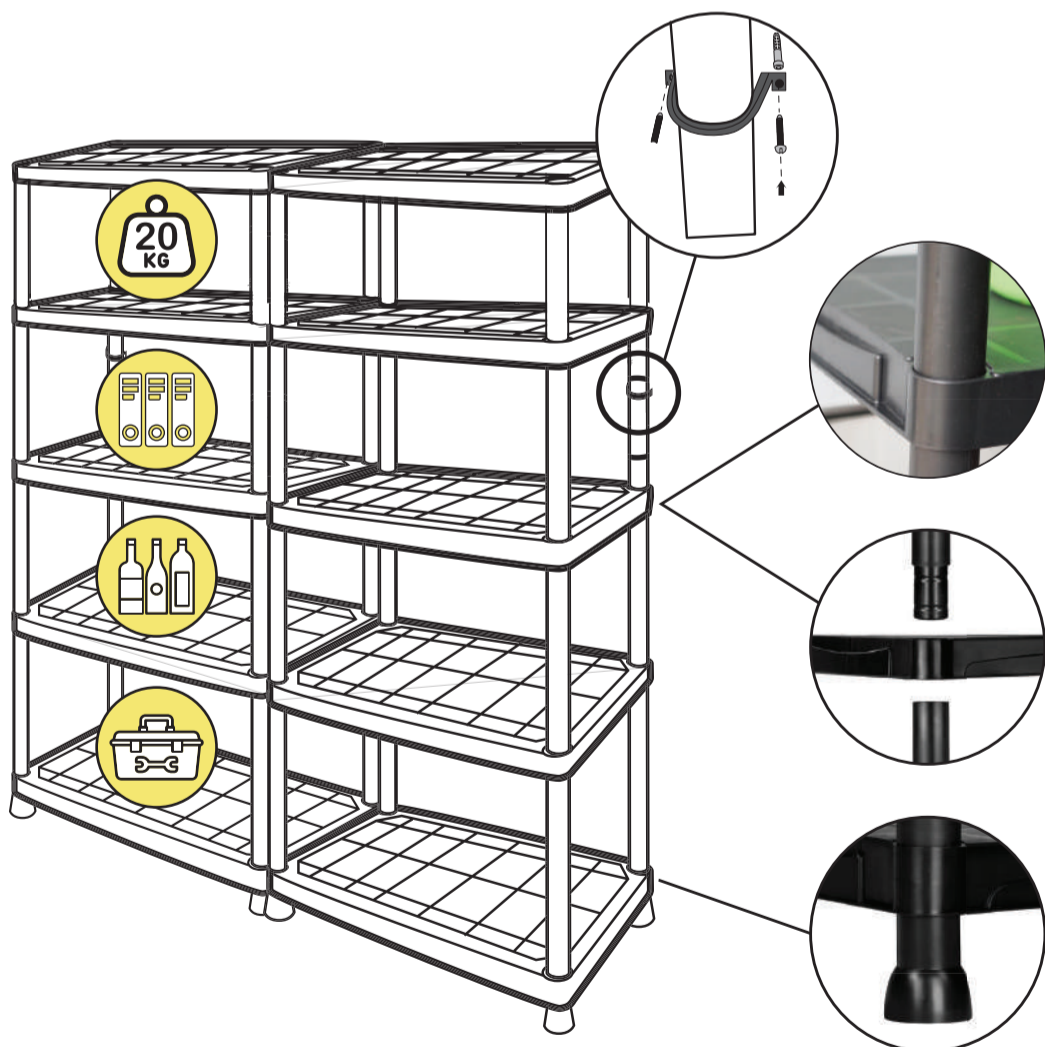

## REGÁL PLASTOVÝ 6030

 60x30x180 cm

NOSNOST: max.20kg na polici  
Nosnosť: max.20kg na policu

2x

4x

16x

4x

5x

NÁZEV VÝROBKU: Regál plast. | Názov výrobku: Regál plast  
BARVA: černá | Farba: čierna  
ROZMERY: 60x30x180cm | Rozmery : 60x30x180cm  
HMOTNOST: 4,5kg | Hmotnosť: 4,5 kg  
NOSNOST: max.20kg na polici | Nosnosť: max.20kg na policu